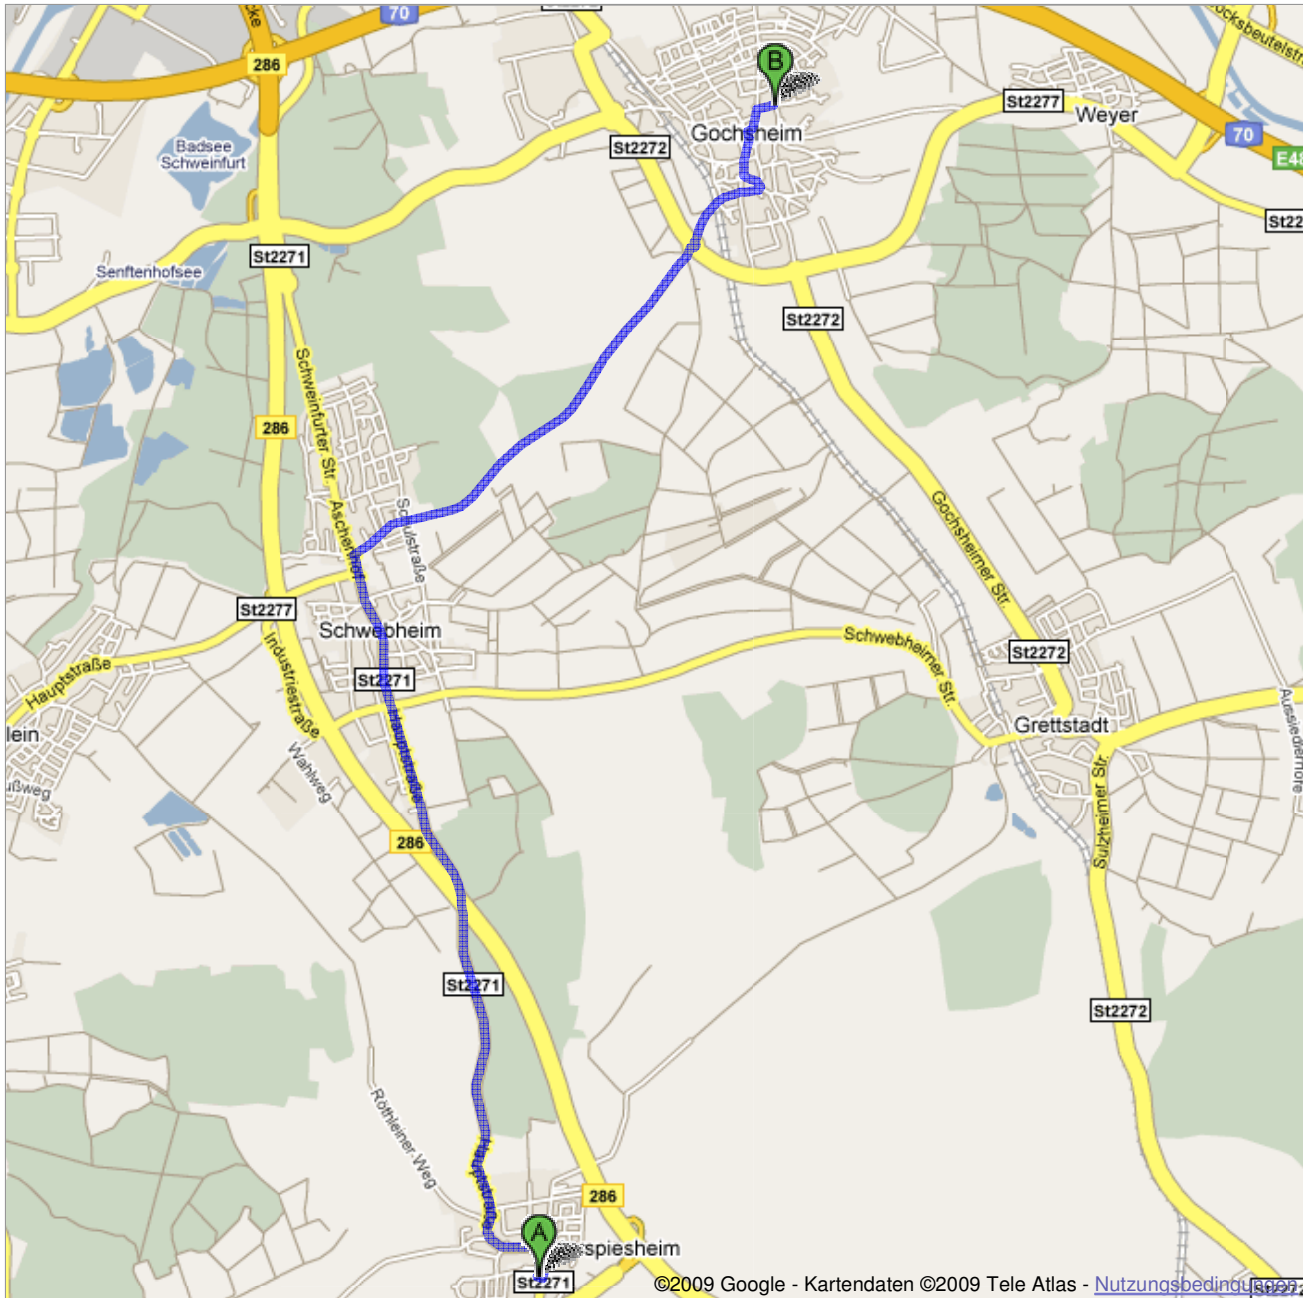

Route nach Friedhofstraße
9,9 km – ca. 15 Minuten
TSV Gochsheim

 Cuspinianstraße 1, 97509 Kolitzheim

| | | |
|--|--|--------------------------------|
| | 1. Ost auf Cuspinianstraße Richtung Hauptstraße/St2271 | 45 m weiter gesamt 45 m |
|  | 2. Bei Hauptstraße/St2271 links abbiegen Ca. 1 Minute. | 0,2 km weiter gesamt 0,2 km |
|  | 3. Nach links abbiegen, um auf Hauptstraße/St2271 zu bleiben Weiter auf St2271 Ca. 6 Minuten | 5,1 km weiter gesamt 5,4 km |
|  | 4. Bei Gochsheimer Weg rechts abbiegen Ca. 4 Minuten | 3,1 km weiter gesamt 8,5 km |
| | 5. Im Kreisverkehr zweite Ausfahrt Ca. 1 Minute. | 0,4 km weiter gesamt 8,9 km |
| | 6. Geradeaus auf Schwebheimer Str. | 0,2 km weiter gesamt 9,0 km |
| | 7. Weiter auf Vogtstraße | 0,1 km weiter gesamt 9,2 km |
|  | 8. Bei Grettstadter Str. links abbiegen Ca. 1 Minute. | 0,4 km weiter gesamt 9,6 km |
|  | 9. Links halten bei Schweinfurter Str. | 15 m weiter gesamt 9,6 km |
|  | 10. Scharf rechts bei Weyerer Str. | 23 m weiter gesamt 9,6 km |
|  | 11. Bei Schonunger Str. links abbiegen | 0,2 km weiter gesamt 9,8 km |
|  | 12. Bei Friedhofstraße rechts abbiegen | 0,1 km weiter gesamt 9,9 km |

 Friedhofstraße

Diese Wegbeschreibung dient nur zu Planungszwecken. Es ist möglich, dass die Verkehrsverhältnisse aufgrund von Baustellen, Verkehr, Wetter oder anderen Ereignissen von den in der Karte dargestellten Suchergebnissen abweichen können. Sie sollten daher Ihre Route entsprechend planen. Sie müssen alle Zeichen oder Hinweise bezüglich Ihrer Route beachten.