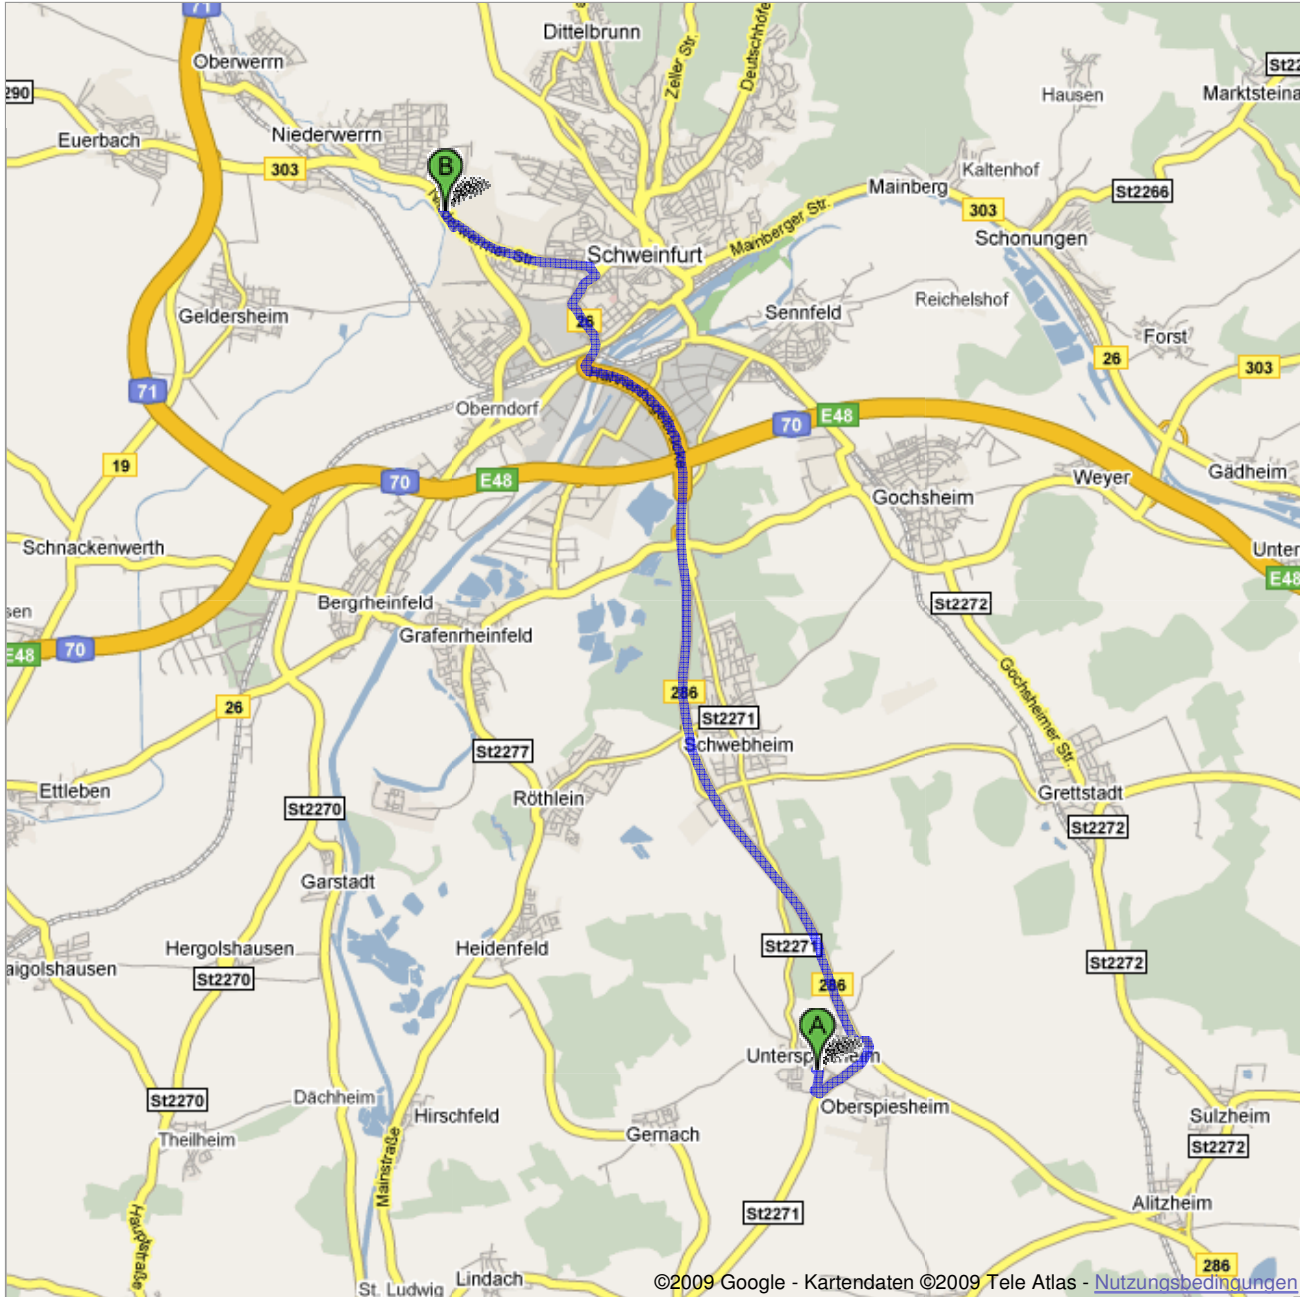

**Route nach DJK Gaststätte Gaststätte**

Josef-Reuß-Straße 7, 97424 Schweinfurt - 09721

86180

**15,7 km – ca. 19 Minuten**

DJK Schweinfurt

 Cuspinianstraße 1, 97509 Kolitzheim

	1. <b>Ost auf Cuspinianstraße</b> Richtung <b>Hauptstraße/St2271</b>	45 m weiter gesamt 45 m
	2. Bei <b>Hauptstraße/St2271 rechts</b> abbiegen Weiter auf St2271 Den Kreisverkehr passieren Ca. 2 Minuten	0,4 km weiter gesamt 0,4 km
	3. <b>Links</b> abbiegen Ca. 2 Minuten	0,6 km weiter gesamt 1,0 km
	4. Die Auffahrt auf <b>B286</b> nehmen Ca. 10 Minuten	11,8 km weiter gesamt 12,8 km
	5. Bei <b>B26/B286/Friedrich-Ebert-Straße rechts</b> abbiegen Ca. 1 Minute.	0,5 km weiter gesamt 13,3 km
	6. Bei <b>Wilhelm-Leuschner-Straße links</b> abbiegen Ca. 1 Minute.	0,1 km weiter gesamt 13,5 km
	7. Bei <b>B303/Niederwerrner Str. links</b> abbiegen Ca. 3 Minuten	1,9 km weiter gesamt 15,4 km
	8. Bei <b>Euerbacher Str. links</b> abbiegen	48 m weiter gesamt 15,4 km
	9. Bei <b>Josef-Reuß-Straße rechts</b> abbiegen	0,2 km weiter gesamt 15,7 km

 DJK Gaststätte Gaststätte  
Josef-Reuß-Straße 7, 97424 Schweinfurt - 09721 86180

Diese Wegbeschreibung dient nur zu Planungszwecken. Es ist möglich, dass die Verkehrsverhältnisse aufgrund von Baustellen, Verkehr, Wetter oder anderen Ereignissen von den in der Karte dargestellten Suchergebnissen abweichen können. Sie sollten daher Ihre Route entsprechend planen. Sie müssen alle Zeichen oder Hinweise bezüglich Ihrer Route beachten.