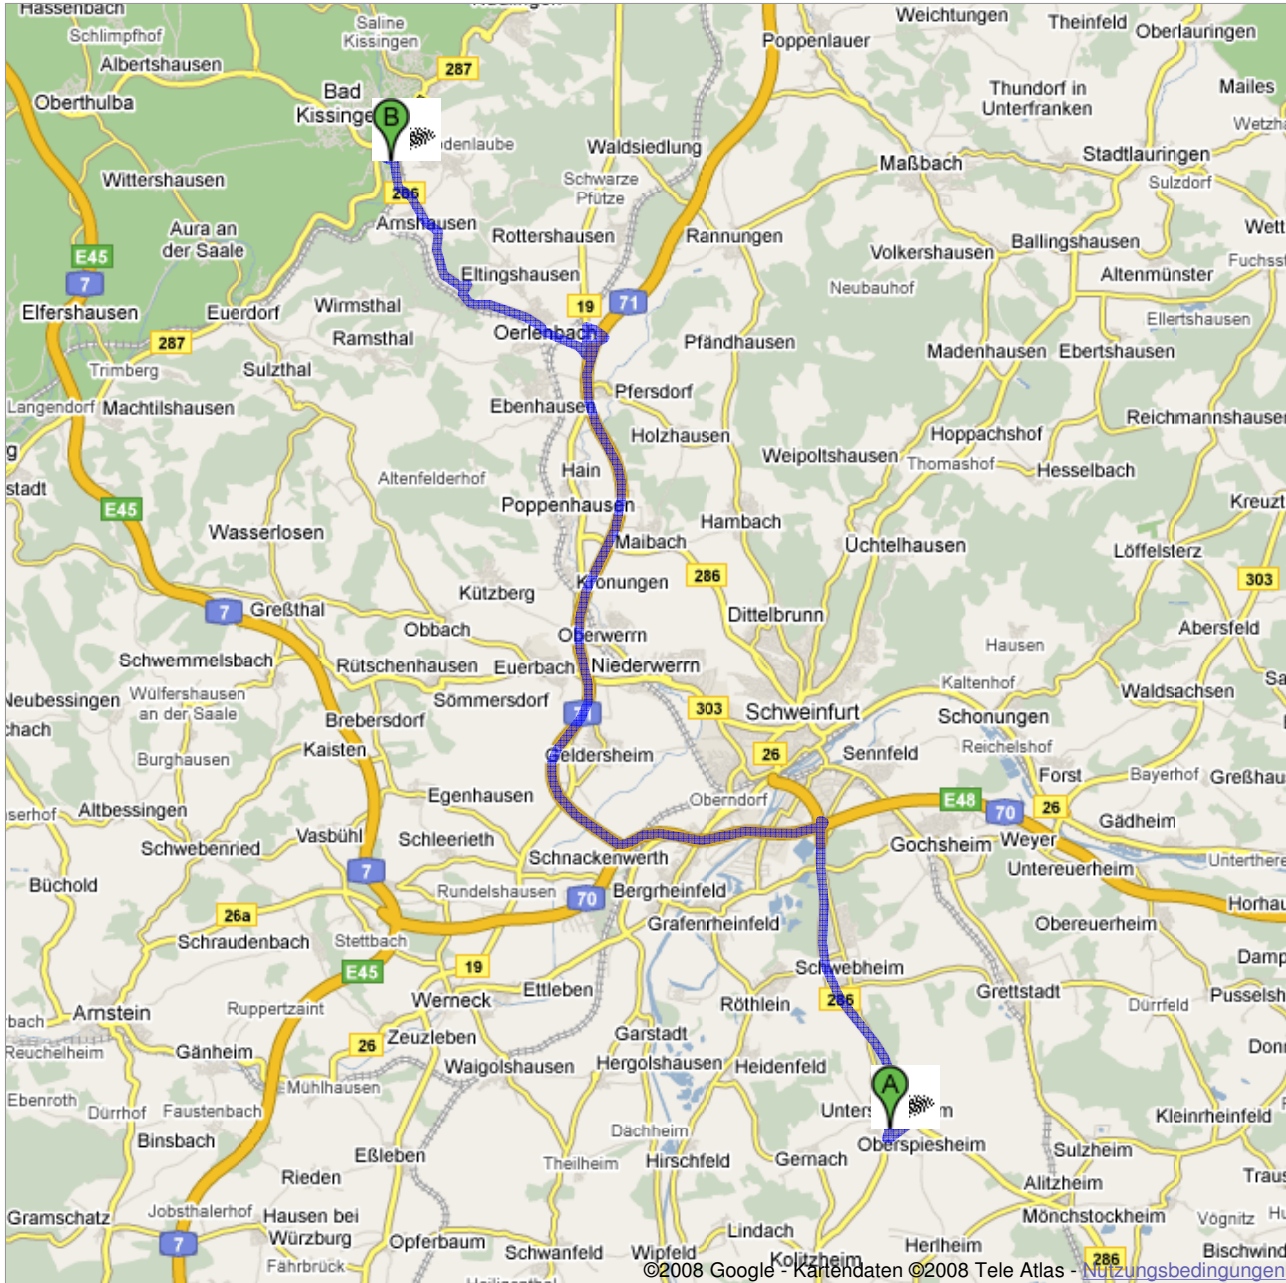

Route nach Bad Kissingen  
41,9 km – ca. 34 Minuten

**Cuspinianstraße 1**  
**97509 Kolitzheim**

	1. <b>Ost auf Cuspinianstraße</b> Richtung <b>Hauptstraße/St2271</b>	45 m gesamt 45 m
➔	2. Bei <b>Hauptstraße/St2271 rechts</b> abbiegen Weiter auf St2271 Den Kreisverkehr passieren Ca. 1 Minute.	0,4 km gesamt 0,4 km
←	3. <b>Links</b> abbiegen Ca. 1 Minute.	0,6 km gesamt 1,0 km
	4. Die Auffahrt auf <b>B286</b> nehmen Ca. 8 Minuten	9,0 km gesamt 10,0 km
	5. Bei Ausfahrt <b>A70</b> Richtung <b>Kassel/Würzburg/Erfurt</b> fahren Ca. 3 Minuten	5,6 km gesamt 15,6 km
	6. Bei Ausfahrt <b>4-Dreieck Werntal</b> in <b>A71</b> Richtung <b>Erfurt/Bad Neustadt/Bad Kissingen/Suhl</b> einfädeln Ca. 8 Minuten	15,3 km gesamt 30,9 km
	7. Ausfahrt Richtung <b>Oerlenbach</b>	0,7 km gesamt 31,5 km
	8. Geradeaus	0,2 km gesamt 31,8 km
←	9. Bei <b>B19 links</b> abbiegen Ca. 1 Minute.	0,8 km gesamt 32,6 km
➔	10. Bei <b>B286 rechts</b> abbiegen	48 m gesamt 32,6 km
➔	11. Nach <b>rechts</b> abbiegen, um auf <b>B286</b> zu bleiben Ca. 4 Minuten	4,2 km gesamt 36,8 km
←	12. Nach <b>links</b> abbiegen, um auf <b>B286</b> zu bleiben Ca. 5 Minuten	4,5 km gesamt 41,4 km
←	13. Bei <b>Oscar-von-Miller-Straße links</b> abbiegen Ca. 1 Minute.	0,2 km gesamt 41,5 km
←	14. Nach <b>links</b> abbiegen, um auf <b>Oscar-von-Miller-Straße</b> zu bleiben	0,2 km gesamt 41,7 km
	15. Weiter auf <b>Oskar-von-Miller-Straße</b>	0,1 km gesamt 41,8 km
➔	16. <b>Rechts</b> abbiegen	37 m gesamt 41,9 km

**Bad Kissingen**

Diese Wegbeschreibung dient nur zu Planungszwecken. Es ist möglich, dass die Verkehrsverhältnisse aufgrund von Baustellen, Verkehr, Wetter oder anderen Ereignissen von den in der Karte dargestellten Suchergebnissen abweichen können. Sie sollten daher Ihre Route entsprechend planen. Sie müssen alle Zeichen oder Hinweise bezüglich Ihrer Route beachten.