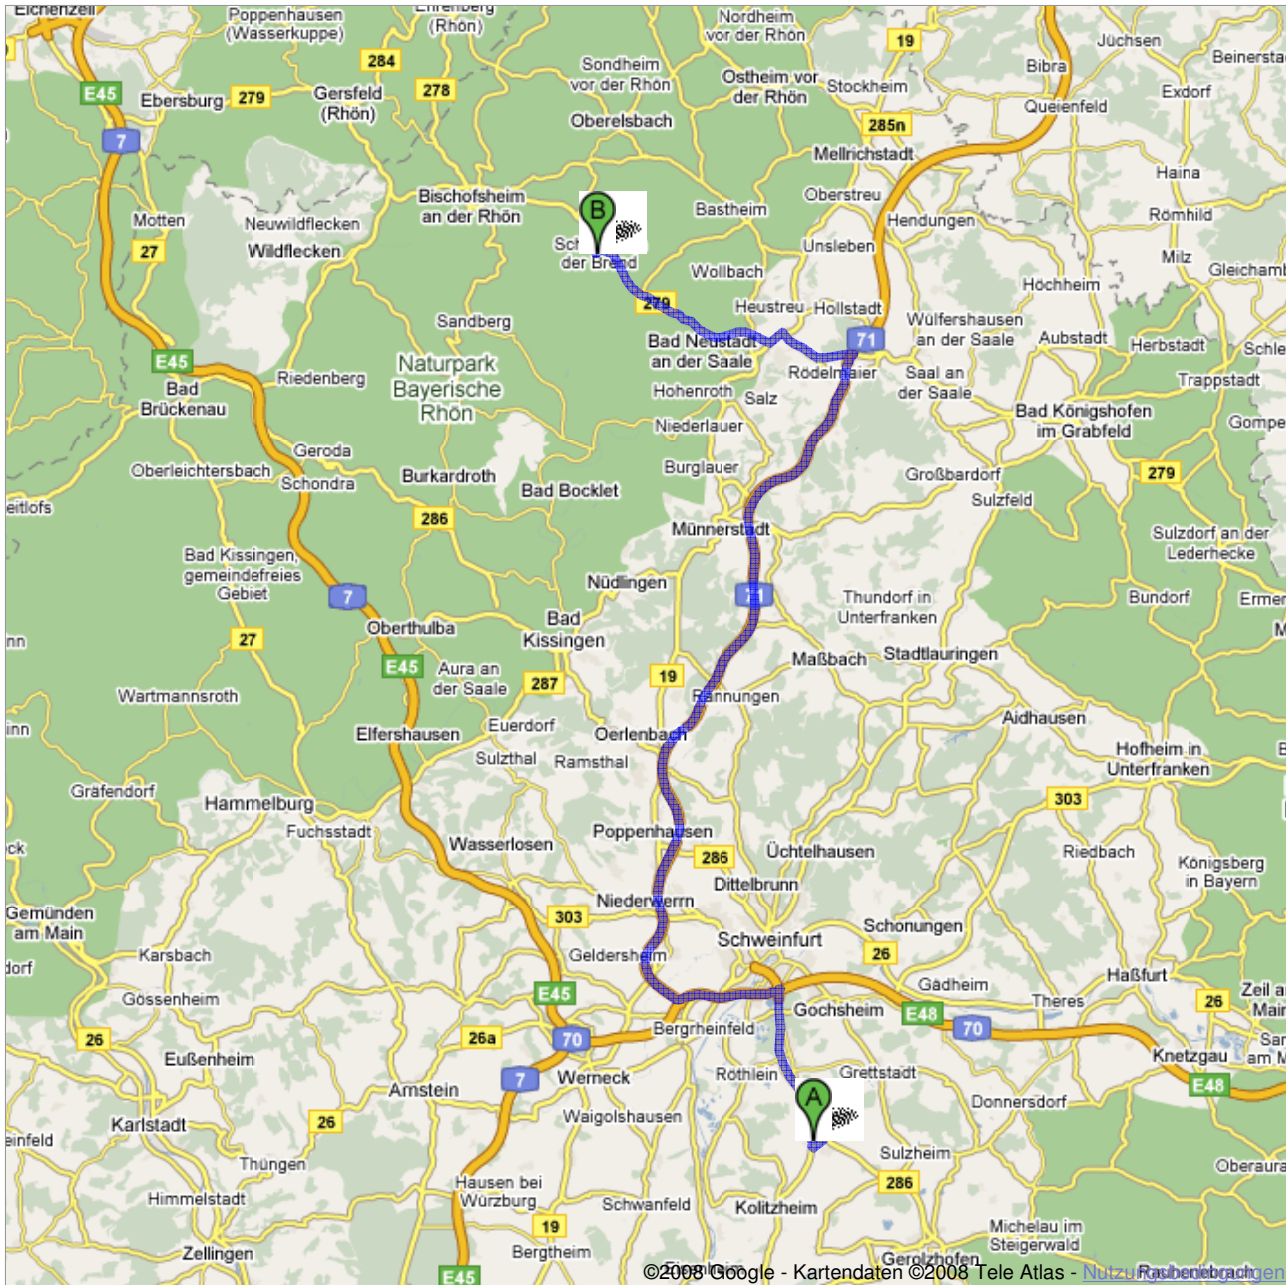

Route nach Krummbachstraße 72,6 km – ca. 49 Minuten

Spielort: Schönau an der Brend, Krummbachstraße

Cuspinianstraße 1 97509 Kolitzheim

	1. Ost auf Cuspinianstraße Richtung Hauptstraße/St2271	45 m gesamt 45 m
➔	2. Bei Hauptstraße/St2271 rechts abbiegen Weiter auf St2271 Den Kreisverkehr passieren Ca. 1 Minute.	0,4 km gesamt 0,4 km
←	3. Links abbiegen Ca. 1 Minute.	0,6 km gesamt 1,0 km
	4. Die Auffahrt auf B286 nehmen Ca. 8 Minuten	9,0 km gesamt 10,0 km
	5. Bei Ausfahrt A70 Richtung Kassel/Würzburg/Erfurt fahren Ca. 3 Minuten	5,6 km gesamt 15,6 km
	6. Bei Ausfahrt 4-Dreieck Werntal in A71 Richtung Erfurt/Bad Neustadt/Bad Kissingen/Suhl einfädeln Ca. 20 Minuten	40,0 km gesamt 55,6 km
	7. Bei Ausfahrt 25-Bad Neustadt an der Saale auf B279 in Richtung Bad Neustadt/Bischofsheim/Bad Königshofen/Saal fahren	0,3 km gesamt 55,9 km
←	8. Bei B279 links abbiegen Ca. 3 Minuten	4,1 km gesamt 60,0 km
	9. Die Auffahrt nach B19/B279 nehmen	0,3 km gesamt 60,3 km
➔	10. Rechts halten bei B19/B279	0,8 km gesamt 61,1 km
➔	11. Bei B279 rechts abbiegen Ca. 8 Minuten	10,5 km gesamt 71,6 km
←	12. Bei Rhönstraße links abbiegen Ca. 1 Minute.	0,6 km gesamt 72,2 km
←	13. Bei Burgwallbacher Straße/NES7 links abbiegen	0,2 km gesamt 72,4 km
	14. Weiter auf Krummbachstraße	0,2 km gesamt 72,6 km

Krummbachstraße

Diese Wegbeschreibung dient nur zu Planungszwecken. Es ist möglich, dass die Verkehrsverhältnisse aufgrund von Baustellen, Verkehr, Wetter oder anderen Ereignissen von den in der Karte dargestellten Suchergebnissen abweichen können. Sie sollten daher Ihre Route entsprechend planen. Sie müssen alle Zeichen oder Hinweise bezüglich Ihrer Route beachten.

Kartendaten ©2008 Tele Atlas